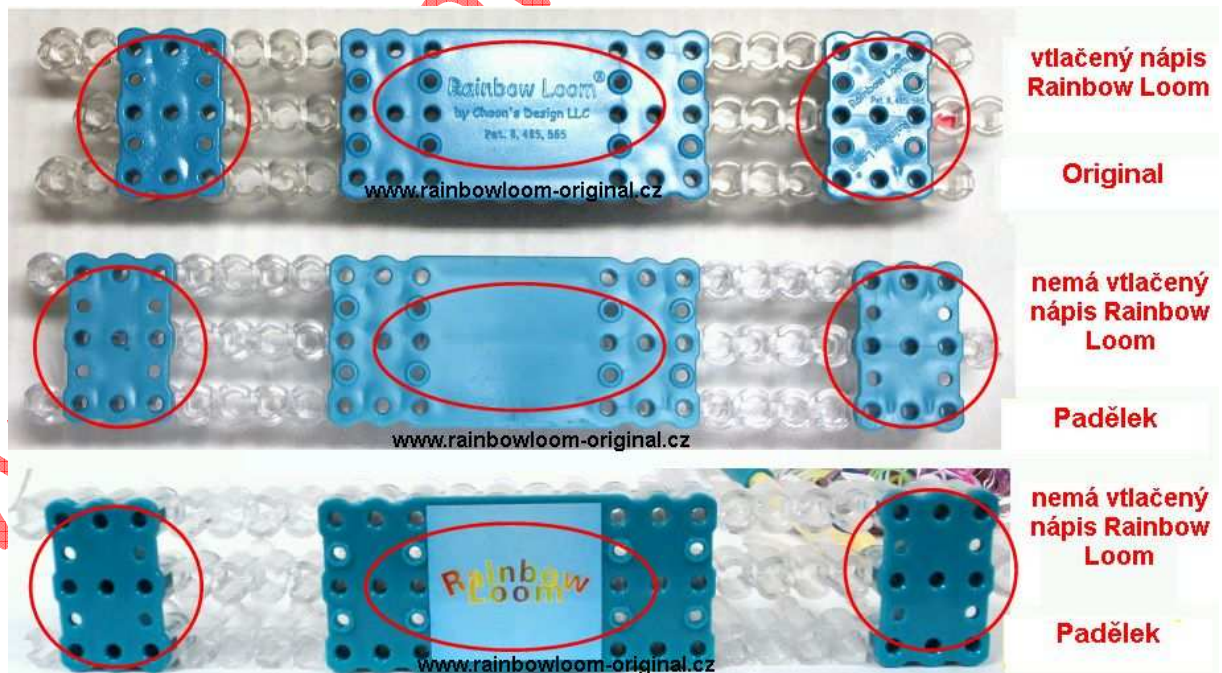

Originální versus padělek Rainbow Loom (pohled zespod)