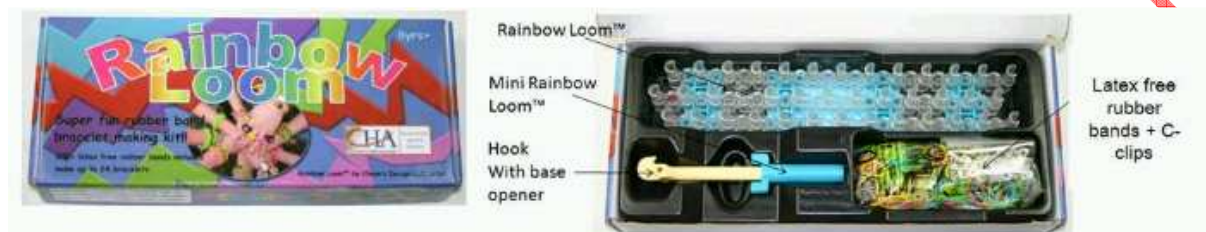

# Nebezpečí padělků a jak je poznat ?

Rainbow Loom® (US patent 8485565 a mezinárodní patenty) byl testován v souladu s ASTM a CPSIA normy pro bezpečnost hraček v akreditovaných laboratořích.

**Padělané výrobky nejsou testovány podle ASTM, CPSIA, EU, nebo japonských norem pro bezpečnost hraček.**