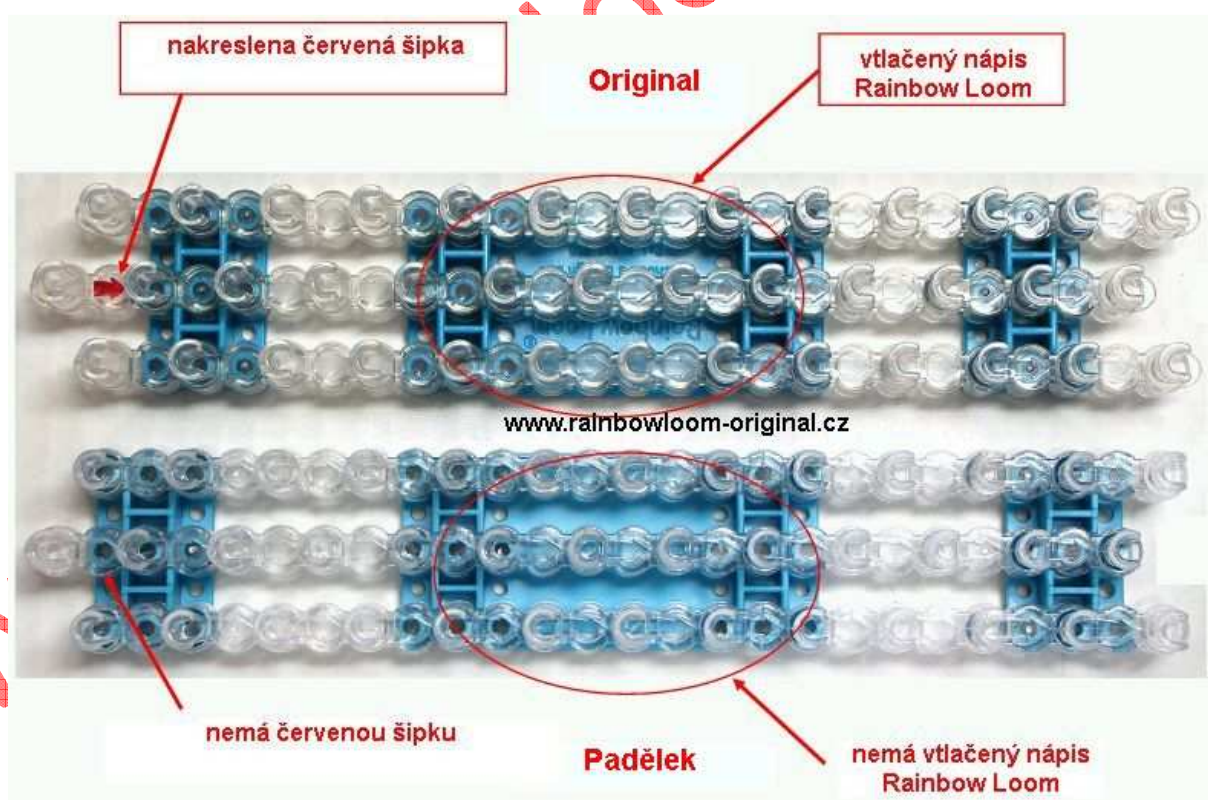

Padělký mohou být škodlivé pro Vaše děti

Padělek

Falešný stav,  
háček, klipy a  
gumičky nebyly  
testovány z  
hlediska  
požadavků na  
bezpečnost hraček  
a mohou obsahovat  
olovo a další  
toxické látky!

Vrchní část je originální Rainbow Loom, spodní část je **padělek**

Originální versus padělek Rainbow Loom (pohled shora)